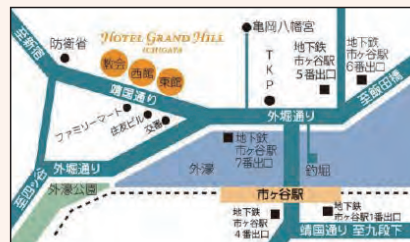

※公費 (出張費) による宿泊に補助金は適用されません。

※この他、さまざまなタイプのプランをご用意しております。当ホテルの宿泊プランについては料金等を変更する場合がございますのでご了承ください。くわしくは当施設ホームページ、または共済組合ホームページをご覧ください。

申込方法

お申し込み方法は2通りあります。

1 ベネフィット・ステーション経由で宿泊予約と宿泊補助申請を一括で行う場合

2 宿泊予約はホテルグランドヒル市ヶ谷へ直接申し込み、宿泊補助申請をベネフィット・ステーションで行う場合

STEP1 PC スマホ Beneオリジナル

メニューへアクセス

会員サイト(ベネフィット・ステーション)にログイン後、「トラベル」タブ「国内宿泊施設」からメニューNo.10160471「ホテルグランドヒル市ヶ谷」を検索し画面に沿って必要事項を入力のうえお申し込みください。

カスタマーセンター

TEL 0800-1705-125

STEP2

宿泊時、補助金を引いた金額をホテルでお支払いいただけます。

会員サイトTOP>防衛省共済組合様専用メニュー欄「グランドヒル市ヶ谷」バナーからもアクセスできます！

グランドヒル市ヶ谷
公費 (出張費) による宿泊に
補助金は適用されません。

STEP1

ホテルグランドヒル市ヶ谷に直接ご予約ください。

TEL 03-3268-0117 (直通) 専用線 8-6-28850~28852

TEL 0800-1705-125

当日の急なご宿泊は、お申し込み後21:00までに

カスタマーセンターへご連絡ください。
※土・日・祝日については宿泊当日の18:00まで、12/29~1/3は除く。

STEP2

PC

スマホ

補助申請メニューへアクセス

会員サイト(ベネフィット・ステーション)にログイン後、「トラベル」タブ「公共の宿」からメニューNo.23012198「防衛省共済組合専用」グランドヒル市ヶ谷(補助金申請用)を検索し画面に沿って必要事項を入力のうえお申し込みください。

STEP3

お申し込み完了後、会員サイトから「利用案内書」をプリントアウトしご宿泊時に施設へご提出ください。※利用案内書のご提出がない場合、補助は受けられません。

STEP4

宿泊時、補助金を引いた金額をホテルでお支払いいただけます。

注意事項

補助申請(STEP2)をFAXもしくは郵送で行う場合は、P19の補助申請書に必要事項をご記入のうえご申請ください。「利用案内書」の送付は郵送(普通郵便)のみになりますので、ご出発日の7営業日前18:00までにご申請ください。(土・日・祝日・年末年始を除く)