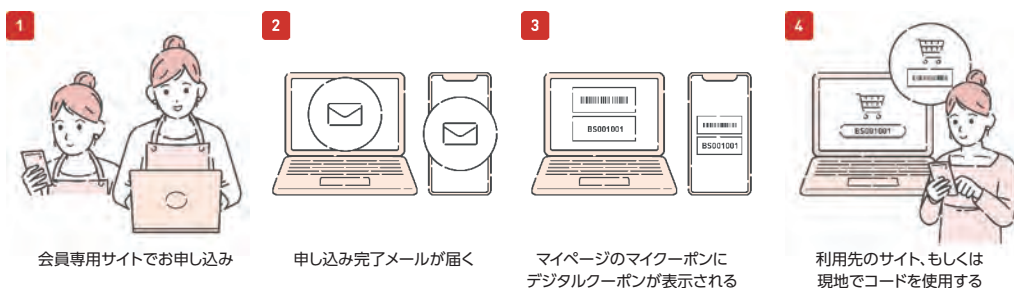

申し込み完了メールが届く

マイページのマイクーポンに
デジタルクーポンが表示される

利用先のサイト、もしくは
現地でコードを使用する

会員専用サイトでお申し込み